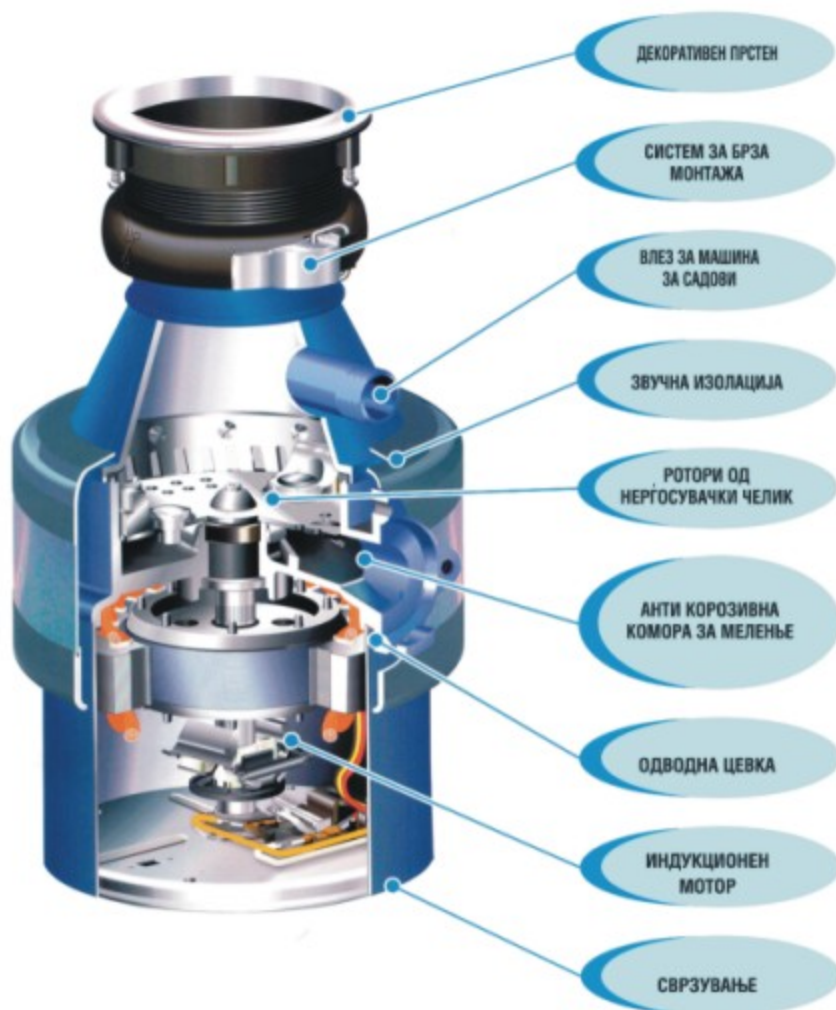

Kujnska Melnica za Otpadoci -Hidro Dispeser-Electrolux

КУЈНСКА МЕЛНИЦА ЗА ОТПАДОЦИ /HIDRO DISPOSER/

ЗАШТО Е НЕОПХОДЕН
ВО СОВРЕМЕНАТА И
МОДЕРНА КУЈНА

Кујнскиот HIDRO DISPOSER е најудобниот и хигиенски метод за елиминирање на проблемот со отпадците на храна. Брзо и лесно тој ги меле и претвора во раздробени мали честици, кои без проблем за секунди истекуваат низ сифонските цевки директно во канализацискиот систем за отпадни води.

СЕ ТОЛКУ СИГУРНО И ЛЕСНО...

Пуштате ладна вода од чешмата, активирајте го диспозерот преку далечинскиот прекинувач поставен на ѕидот или на работната плоча. Преку отворот на садоперот втурнете ги остатоците од пилешки коски, риба, зеленчук, овошје, јатки, лушпи од јајца и многу други прехранбени остатоци. Сето ова брзо, лесно, чисто и безшумно заминува во канализацијата. Мрснотиите, течното ѓубре, миризбите, бактериите и досадните инсекти, досадните патешествија до контейнерот за смет во студената дожлива ноќ или во жешкото летно попладне сето тоа повеќе е ужасен спомен од блиското минато МИНАТО БЕЗ ДИСПОЗЕР!

Kujnska Melnica za Отпадoci -Hidro Dispeser-Electrolux

НО СЕГА ГО КОРИСТИТЕ СЕ Е ТОЛКУ РАЗЛИЧНО !

Нема ножеви. Ротационита површина од нергосувачки челик, ги прима и силно ги притиска прехранбените отпадoci кон исклучително цврстиот мелнички прстен, фиксиран за стабилност антикорозивен корпус на комората за мелење на храна.

Отпадоците безопасно, лесно и токво се разфрбуваат на микро честички, преминуват низ тесните отвори на челните ротори, и панатаму преку одводниот систем на мијалникот истекуват во канализацијта во форма на редка каша.