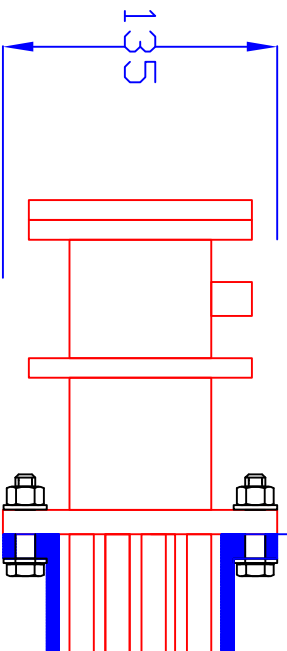

FLANSNA NA
BOJLER

FLANSNA NA
BOJLER

500+KOLJKU MOZE

SNAGA MAX 8 KW

PLAVO = BOJLER MBAERO
 CRVENO GREJAC=ELEKTROLUX
 NA BOJLER ODAT PO DVA
 GREJACA VO DOLNA ZONA
 VKRTSENI POD 90