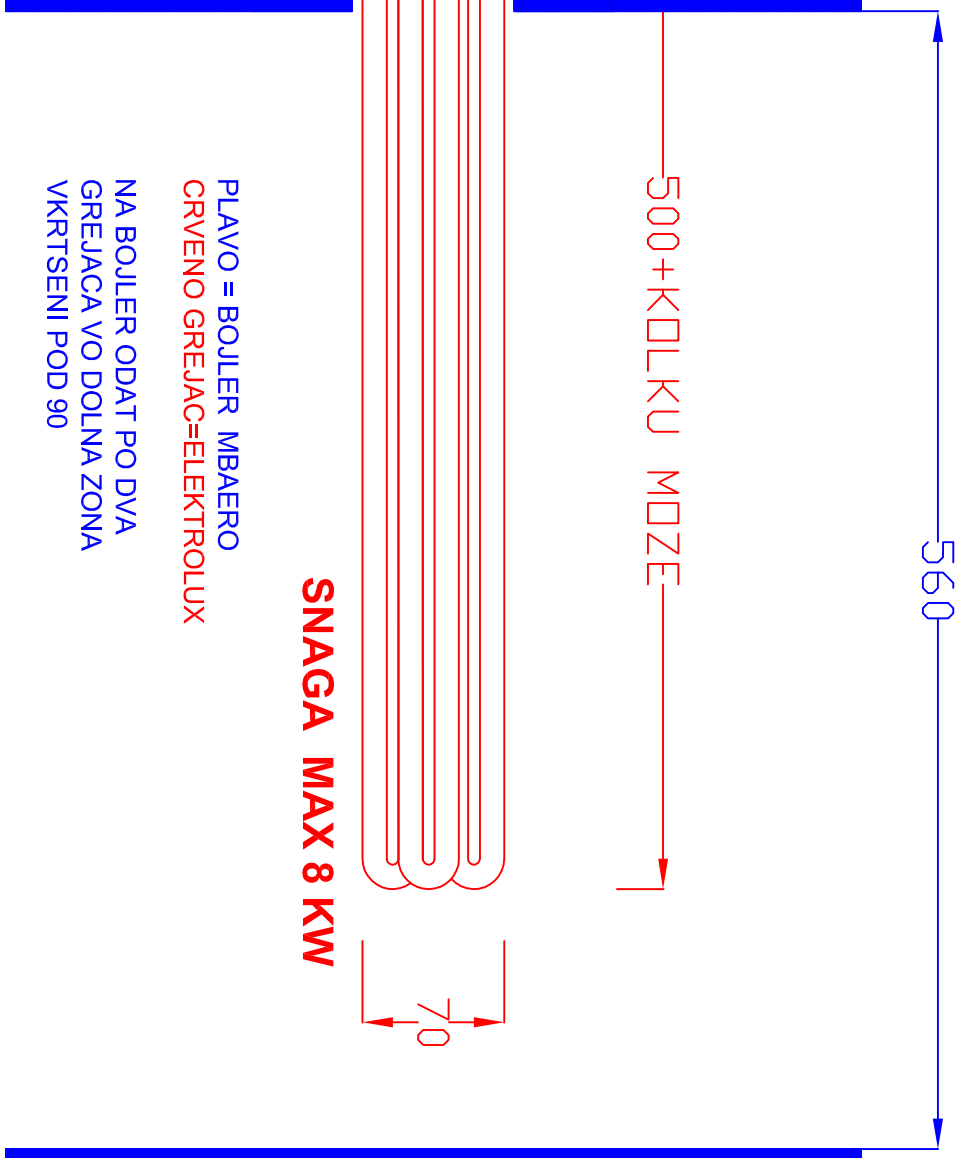

FLANSNA NA
BOJLER

FLANSNA NA
BOJLER

500+KOLJKU MOZE

SNAGA MAX 8 KW

PLAVO = BOJLER MBAERO
 CRVENO GREJAC=ELEKTROLUX
 NA BOJLER ODAT PO DVA
 GREJACA VO DOLNA ZONA
 VKRTSENI POD 90