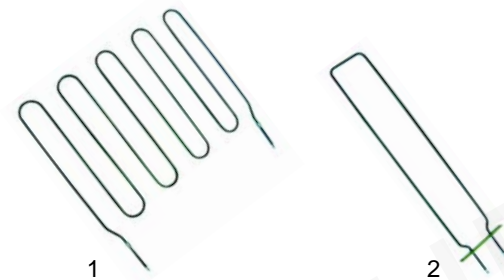

Item	Order	Description	Typ	OEM
1	415947	3500W/230V	6292/2	RES6292
2	415959	1750W/230V	92/2	RES92