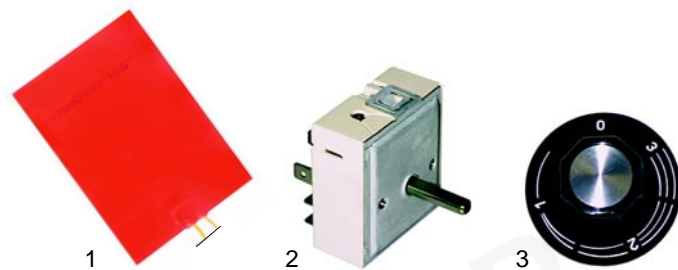

## Gyros grills (gas)

Item	Order	Description	Model	OEM
1	104281	burner, complete	DKU.3G,	300
2	104282	ceramic stone with sealing strip	DKU.4G, DKO.3G,	315, 320
3	850033	grid	KKO.4G	330

Item	Order	Description	Model	OEM
1	380015	energy regulator		414
2	110135	rosette	DKU.3E,	413
3	110075	knob	DKU.4E, DKO.3E,	411
4	550508	porcelain clamp	DKO.4E	402
5	550509	ceramic bead		401