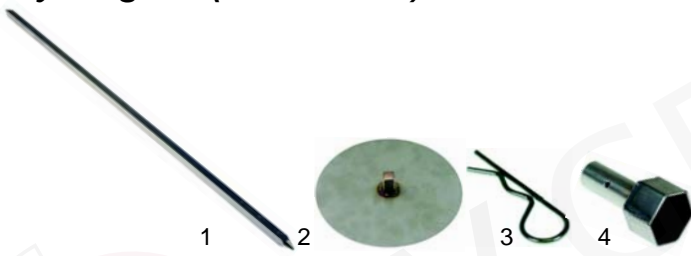

Gyros grills (mechanical)

Item	Order	Description	Model	OEM
1	693454	skewer, 700mm	DK_3G/E	1010
1	693455	skewer, 900mm	DK_4G/E	1011
2	693456	skewer plate	universal	1015
3	693457	fuse	universal	1020
4	693458	skewer holder	DK_0G/E	1033