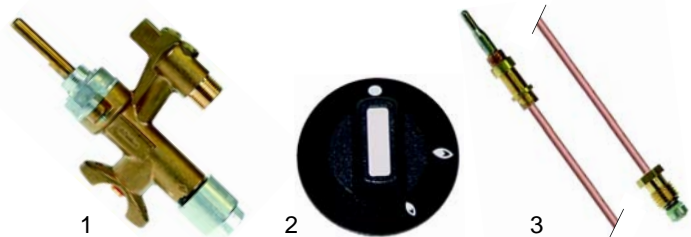

## Gyros grills (gas)

Item	Order	Description	Model	OEM
1	104281	burner, complete	DKU.3G,	300
2	104282	ceramic stone with sealing strip	DKU.4G, DKO.3G,	315, 320
3	850033	grid	KKO.4G	330

Item	Order	Description	Model	OEM
1	380015	energy regulator		414
2	110135	rosette	DKU.3E,	413
3	110075	knob	DKU.4E, DKO.3E,	411
4	550508	porcelain clamp	DKO.4E	402
5	550509	ceramic bead		401

Item	Order	Description	Model	OEM
1	418262	heater mat		165
2	380015	energy regulator	DKU.3G/E, DKU.4G/E	160
3	110075	knob		161

Item	Order	Description	Model	OEM
1	106020	gas tap	DKU.3G,	129
2	110250	knob	DKU.4G, DKO.3G,	130
3	102266	thermocouple	KKO.4G	131