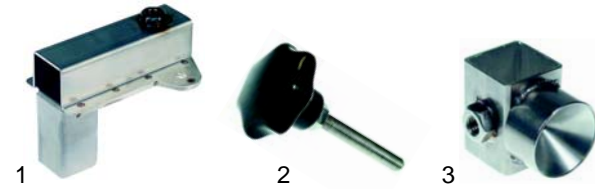

N

Suitable for Naomi

Gyros grills (mechanical)

Item	Order	Description	Model	OEM
1	693454	skewer, 700mm	DK_3G/E	1010
1	693455	skewer, 900mm	DK_4G/E	1011
2	693456	skewer plate	universal	1015
3	693457	fuse	universal	1020
4	693458	skewer holder	DK_0G/E	1033

Item	Order	Description	Model	OEM
1	693462	ball head		150
2	523537	axial bearing		151
3	693469	nut		152
4	532510	O-ring 3x30,0mm		153
5	532509	O-ring 2x26,5mm		154
6	693470	bush		155

Item	Order	Description	Model	OEM
1	693459	skewer holder/upper	DK.U.3G, DK.U.4G, DK.U.3E,	1032
2	693460	locking screw, long	DK.U.3E,	114
3	693461	locking screw, short	DK.U.4E	156