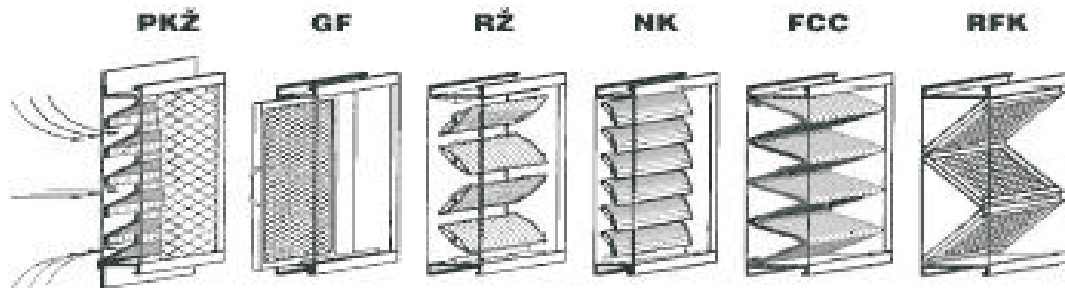

Elektroluks Bitola

Ovo je crtež e sopstvenost na Elektroluks-Bitola. Bez negovo pismeno odobruvanje istiot nesmee da se prepisiva, umnozuva niti kopira bez soglasnost od Eictrtoluks vo sprofitno se snosat posledici vo smislana clenovite 163 i 164 od kriticniot zakon R.M. (povreda na avtorsko pravo)

KASETNI - KANALSKI ELEMENTI ZA OBRADU VAZDUHA

NAMENA

Zbog velikog zahteva tržišta, a usled ograničenog prostora na objektima, došli smo na ideju da napravimo elemente koji će projektantima i investitorima olakšati rad. Naši elementi za obradu vazduha zauzimaju malo mesta, omogućavaju laku i brzu montažu, spajanje elemenata, lako i efikasno održavanje.