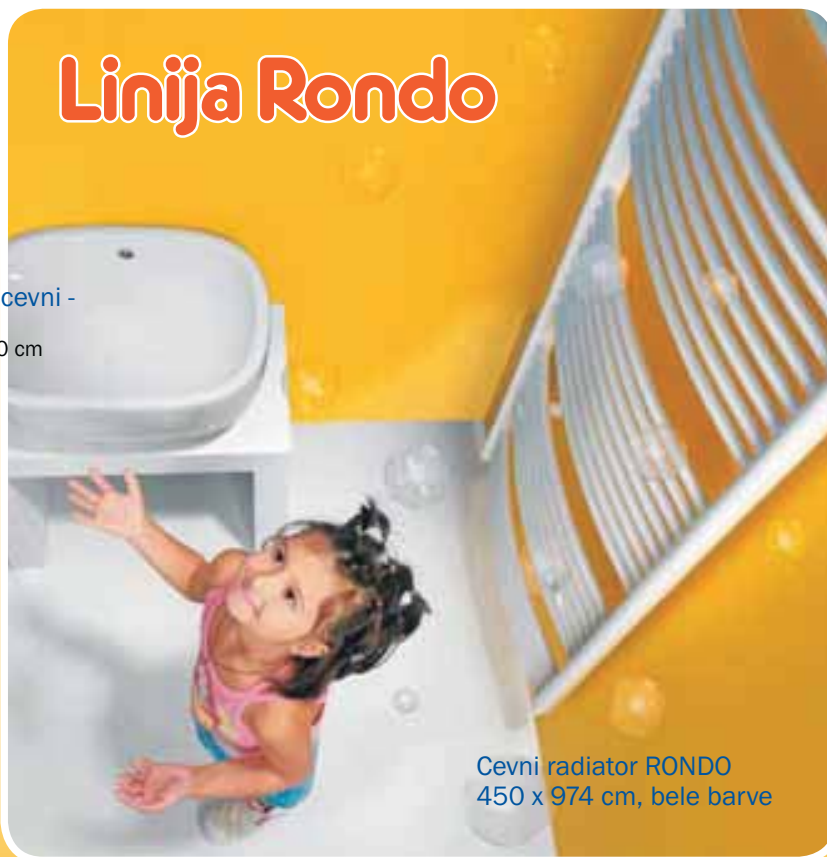

Model kopalniškega radiatorja RONDO vnaša v vaš interior dodaten pridih elegance. Ukrivljene horizontalne cevi v povezavi z ovalnostjo vertikalnih cevi, dajejo izdelku lepoto in uporabnost, ki se prilega še tako dovršeni opremi prostora. Vsebuje vse prednosti modela radiatorja CLASSIC, po estetskih merilih pa ga presega in vnaša v naš prodajni program dodatno kakovostno širino.

Linija Corner

Radiator CORNER
400 x 1374, bel

Radiator cevni EXCLUSIVE
1374 x 600, krom

Linija Exclusive

Da radiatorji niso več samo ogrevalno telo, dokazujejo vse lepše in modernejše rešitve, ki se z oblikami, barvami in majhnimi detelji vklaplajo v moderno kopalnico. Pri nakupu je potrebno razmisliti kolikšne so potrebe prostora po toploti, mesto vgradnje, način izmenjave toplote, enostavnost vgradnje...

Eleganca v vaši kopalnici

Radiator cevni -
QUADRO
1230 x 660 cm

Linija Quadro

Linija Rondo

Cevni radiator RONDO
450 x 974 cm, bele barve