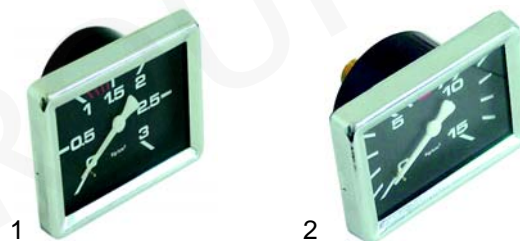

Item	Order	Description
1	528678	Boiler gasket (Baby)
2	528679	Boiler gasket (Grand Gaggia), 70 x 63mm
3	528680	Boiler gasket (Baby)

Manometer

Item	Order	Description
1	541283	Manometer (TELL), 0 - 3 bar
2	541284	Manometer (TELL), 0 - 15 bar