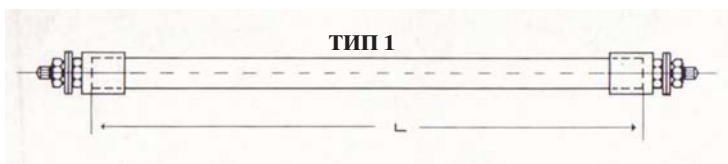

ЕЛЕКТРОЛУКС

ФАБРИКА ЗА ГРЕАЧИ

ИНФРАЦРВЕНИ ГРЕАЛКИ

Тип на греалка	L (мм)	W (вати)	V (волти)	A (мм)	B (мм)	C (мм)	Греач
1	620	1000	220	700	550	135	Кварцен
2	400	600	220	480	330	135	Кварцен
3	620	2000	220	700	550	135	Цевкаст
4	400	1500	220	480	330	135	Цевкаст

ЛАМПИ PHILIPS ИНФРАЦРВЕНИ

Тип на греалка	L (мм)	W (вати)	V (волти)	A (мм)	B (мм)	C (мм)	Греач
1	370	1000	220	450	300	135	Инфрацрвен
2	508	2000	220	588	438	135	Инфрацрвен

Греалката “Електролукс” се изработува во 6 верзии, наменета е за затоплување на купатила, работни простории, фарми и др.