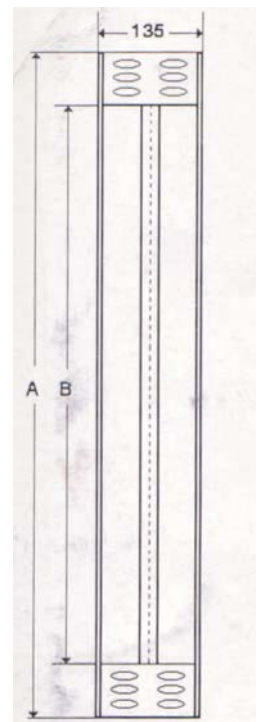

ЕЛЕКТРОЛУКС

ФАБРИКА ЗА ГРЕАЧИ

ИНФРАЦРВЕНИ ГРЕАЛКИ

Тип на греалка	L (мм)	W (вати)	V (волти)	A (мм)	B (мм)	C (мм)	Греач
1	620	1000	220	700	550	135	Кварцен
2	400	600	220	480	330	135	Кварцен
3	620	2000	220	700	550	135	Цевкаст
4	400	1500	220	480	330	135	Цевкаст

ЛАМПИ PHILIPS ИНФРАЦРВЕНИ

Тип на греалка	L (мм)	W (вати)	V (волти)	A (мм)	B (мм)	C (мм)	Греач
1	370	1000	220	450	300	135	Инфрацрвен
2	508	2000	220	588	438	135	Инфрацрвен

Греалката “Електролукс” се изработува во 6 верзии, наменета е за затоплување на купатила, работни простории, фарми и др.