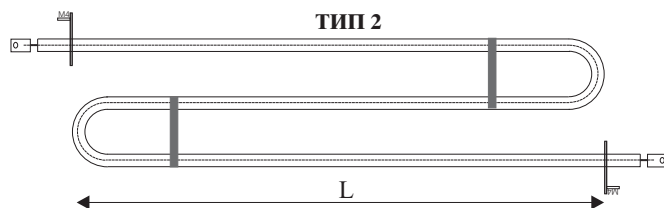

ЕЛЕКТРОЛУКС

ФАБРИКА ЗА ГРЕАЧИ

ИНФРАЦРВЕНИ ГРЕАЛКИ

Тип на греалка	L (мм)	W (вати)	V (волти)	A (мм)	B (мм)	C (мм)	Греач
1	620	1000	220	700	550	135	Кварцен
2	400	600	220	480	330	135	Кварцен
3	620	2000	220	700	550	135	Цевкаст
4	400	1500	220	480	330	135	Цевкаст

ЛАМПИ PHILIPS ИНФРАЦРВЕНИ

Тип на греалка	L (мм)	W (вати)	V (волти)	A (мм)	B (мм)	C (мм)	Греач
1	370	1000	220	450	300	135	Инфрацрвен
2	508	2000	220	588	438	135	Инфрацрвен

Греалката “Електролукс” се изработува во 6 верзии, наменета е за затоплување на купатила, работни простории, фарми и др.