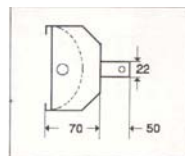

ЕЛЕКТРОЛУКС

ФАБРИКА ЗА ГРЕАЧИ

ИНФРАЦРВЕНИ ГРЕАЛКИ

Тип на греалка	L (мм)	W (вати)	V (волти)	A (мм)	B (мм)	C (мм)	Греач
1	620	1000	220	700	550	135	Кварцен
2	400	600	220	480	330	135	Кварцен
3	620	2000	220	700	550	135	Цевкаст
4	400	1500	220	480	330	135	Цевкаст