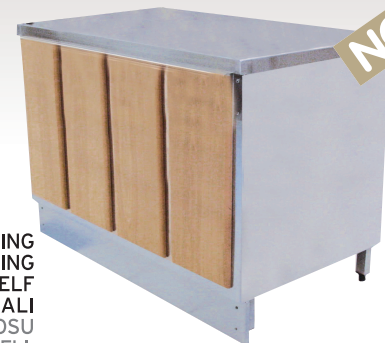

NOTR

! GN containers are ordered separately / GN küvetler ayrıca sipariş edilecektir.