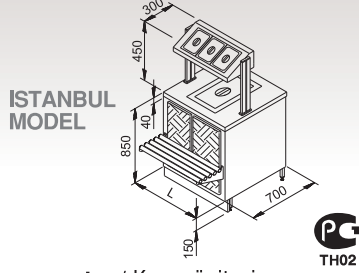

shelf options wooden models

alternatif raflar aħşap modeller

wooden decorated cutlery counter
aħşap kaplamalı kuver ünitesi

Cutlery counter / Kuver ünitesi

CODE/KOD	MODEL	L	W	H	m³	PRICE FİYATI
7912.06070.53	NOTR	600	700	850/1380	0.82 m³	835 €
7912.07070.53	NOTR	700	700	850/1380	0.94 m³	907 €
7912.08070.53	NOTR	800	700	850/1380	1.06 m³	978 €
7912.10070.53	NOTR	1000	700	850/1380	1.3 m³	1122 €

round glass serving shelf
bombe camlı servis rafı