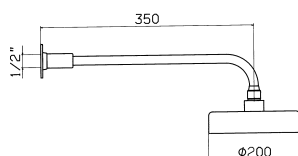

0348

Shower arm one function headshower
rain jet anti-lime
Brazo ducha chorro normal anti-cal
Bras de douche avec pomme jet à pluie
anticalcaire
Brausearm mit Kopfbrause Antikalk-System

1 198,00