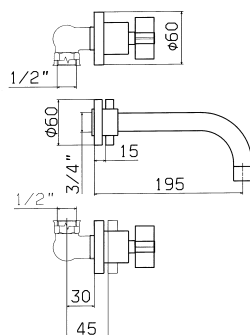

4269

Concealed basin mixer
Grupo lavabo empotrar
Mélangeur lavabo encastré
Waschtisch-Dreilochbatterie Wandmontage

1 301,90