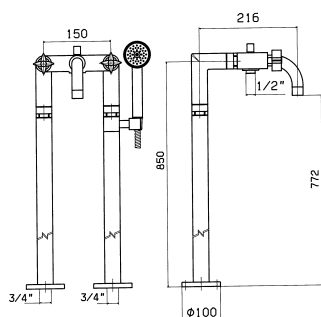

1263/P316

Bath mixer with floor pillar and handshower
Grupo baño exterior con columnas a pavimento y ducha
Mélangeur de bain avec colonnettes par le sol et douchette
Wannenbatterie mit Standfussen und Handbrause

1 **992,90**