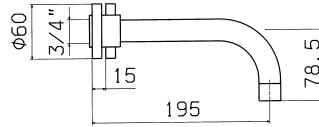

2261

Wall-mounted spout
Cano mural
Bec mural
UP-Wanneninlauf

1 132,20