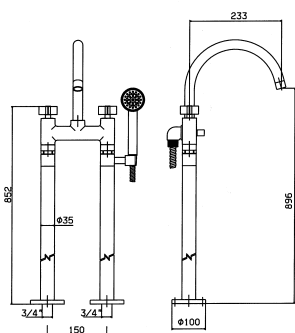

1264/P316

Bath mixer with floor pillar and handshower
Grupo baño exterior con columnas a pavimento y ducha
Mélangeur de bain avec colonnettes par le sol et douchette
Wannenbatterie mit Standfussen und Handbrause

1 **913,70**