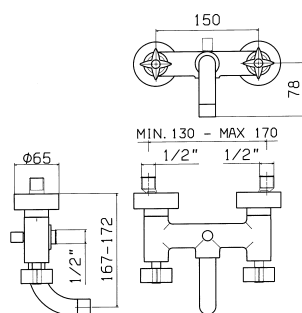

1265

Exposed bath mixer
Grupo baño exterior
Mélangeur bain mural
Wannenbatterie

1 **417,00**