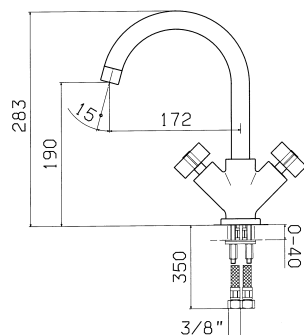

7269

Single hole basin / sink mixer
without pop-up waste
Monobloc lavabo / fregadero
sin desagüe
Mélangeur lavabo / évier monotrou
sans vidage
Waschtisch / Spültisch-Einlochbatterie
ohne Ablaufgarnitur

1 279,60