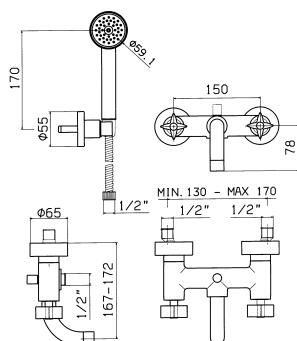

1265/PG16

Exposed bath mixer with handshower
Grupo baño exterior con ducha
Mélangeur bain mural avec douchette
Wannenbatterie mit Handbrause

1 **532,90**