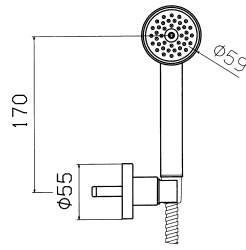

PG16

Shower set
Conjunto ducha
Equipement de douche
Brauseset

1 120,90