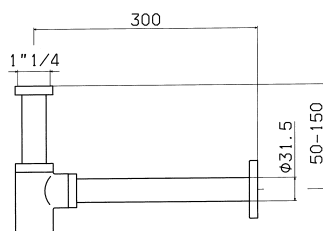

0419

Bottle trap for basin mixer
Sifón para lavabo
Siphon pour lavabo
Geruchsverschluss für Waschtisch

1 85,30

0519

Bottle trap for bidet mixer
Sifón para bide
Siphon pour bidet
Geruchsverschluss für Bidet

1 85,30