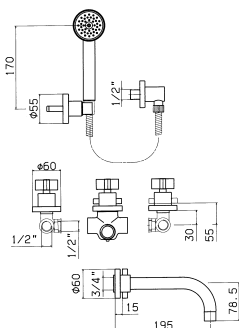

2865/PI16

Concealed bath/shower mixer with shower
Grupo baño empotrar con ducha
Mélangeur de bain encastré avec douchette
Unterputz-Wannenbatterie mit Handbrause

1 **634,50**