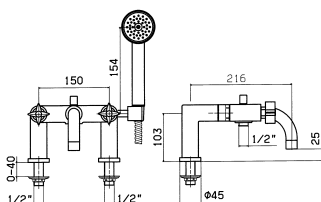

1267/P316

Deck-mounted bath mixer with handshower
Grupo baño sobre repisa con ducha
Mélangeur de bain sur gorge avec douchette
Wannenrandbatterie Standmontage mit Handbrause

1 **676,40**

1266

Ditto, without shower set
Idem, sin conjunto de ducha
Idem, sans accessoire de douche
Idem, ohne brauseset

1 **526,50**