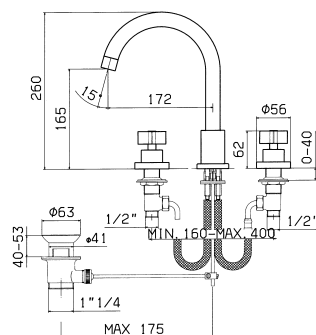

4267

3-holes basin mixer
Juego lavabo
Mélangeur lavabo 3 trous
Waschtisch-Dreilochbatterie

1 427,40