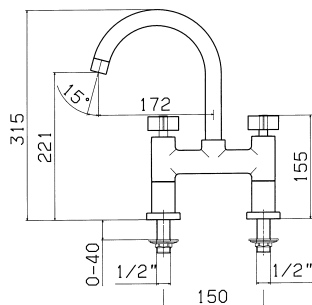

7260

Deck-mounted basin / sink mixer
without pop-up waste
Grupo lavabo / fregadero sobre repisa
sin desagüe
Mélangeur lavabo / évier sur gorge
sans vidage
Waschtisch / Spültisch Standmontage
ohne Ablaufgarnitur

1 472,70