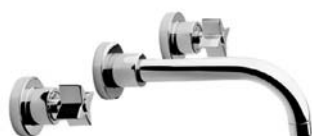

4269

Concealed basin mixer
Grupo lavabo empotrar
Mélangeur lavabo encastré
Waschtisch-Dreilochbatterie Wandmontage

1 301,90