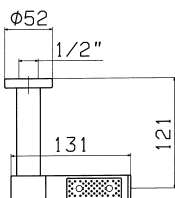

0342

Shower arm one function headshower
rain jet anti-lime
Brazo ducha chorro normal anti-cal
Bras de douche avec pomme jet à pluie
anticalcaire
Brausearm mit Kopfbrause Antikalk-System

1 152,30