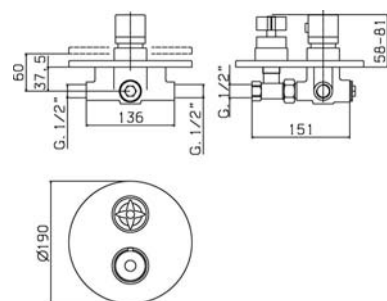

### 2865/PI16

Concealed bath/shower mixer with shower  
 Grupo baño empotrar con ducha  
 Mélangeur de bain encastré avec douchette  
 Unterputz-Wannenbatterie mit Handbrause

1 **634,50**

		<p><b>2860/PG16</b>                  Concealed bath mixer with shower                  Grupo baño empotrar con ducha                  Mélangeur de bain encastré avec douchette                  Unterputz-Wannenbatterie mit Handbrause</p> <p><b>1 463,90</b></p>
		<p><b>3260/0348</b>                  Concealed shower mixer                  Grupo ducha empotrar                  Mélangeur de douche encastré                  Unterputz- Brausebatterie</p> <p><b>1 367,70</b></p>
		<p><b>3265</b>                  Exposed shower mixer                  Grupo ducha exterior                  Mélangeur douche mural                  Brausebatterie</p> <p><b>1 295,30</b></p>
		<p><b>2263</b>                  Built-in 4 way diverter                  Desviador empotrar 4 vias                  Inverseur encastré 4 voies                  4-Wege-UP-Umstellung</p> <p><b>1 165,20</b></p>
		<p><b>2565</b>                  Pair of 1/2" angle stop-cocks, ceramic discs valve                  Par de llave de paso de 1/2", montura ceramica                  Paire de robinets encastré d'angle 1/2", têtes céramiques                  Paar UP-ventil 1/2", Keramik-Oberteil</p> <p><b>1 175,80</b></p> <p><b>2566</b>                  Pair of 1/2" straight stop-cocks, ceramic discs valve                  Par de llave de paso de 1/2", montura ceramica                  Paire de robinets encastré droit 1/2", têtes céramiques                  Paar UP-ventil 1/2", Keramik-Oberteil</p> <p><b>1 175,80</b></p>