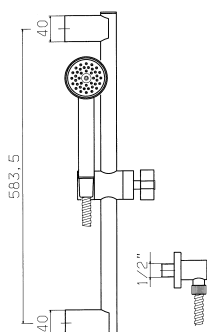

PJ16

Sliding bar STELLINA
Barra deslizante STELLINA
Barre de douche STELLINA
Brauseguarnitur STELLINA

1 202,70

0325

Water outlet
Toma de agua
Prise d'eau
Wandanschluss

1 39,60