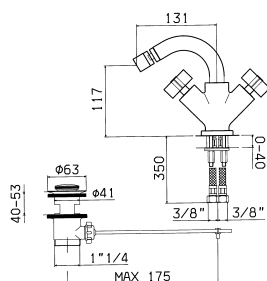

5266

Single hole bidet mixer
Monobloc bidé
Mélangeur bidet monotrou
Bidet-Einlochbatterie

1 **295,30**