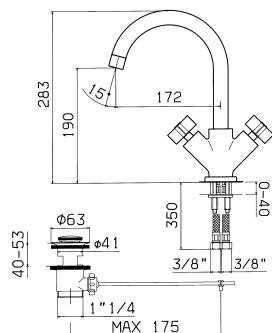

# MAMOLI

MAMOLI Robinetteria S. p. A.

From 01.03.2008 increase of 5%  
on prices showed  
in the present attachment

**STELLINA**

**4266**

Single hole basin mixer  
 Monobloc lavabo  
 Mélangeur lavabo  
 Waschtisch-Einlochbatterie