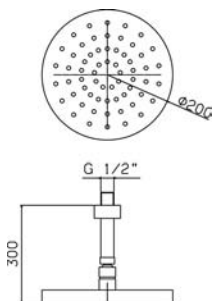

0392

Shower arm one function headshower
rain jet anti-lime
Brazo ducha chorro normal anti-cal
Bras de douche pomme jet à pluie anticalcaire
Brausearm mit Kopfbrause Antikalk-System

1 210,00

0393

Ditto, with 10 cm shower arm
Idem, con brazo 10 cm
Idem, avec bras de douche de 10 cm
Idem, mit Brausearm 10 cm

1 190,00