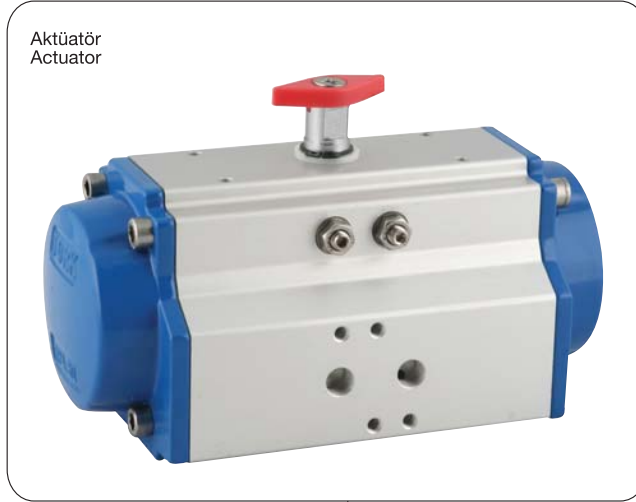

AKTÜATÖR AKSESUARLARI

ACCESORIES OF ACTUATORS

TORK®

CE, LOYD, TSEK, ISO 9001

Aktüatör
Actuator