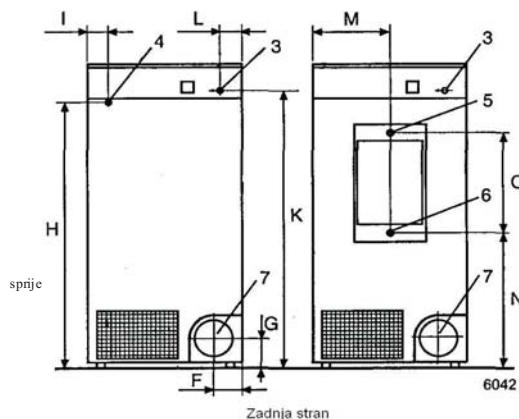

Zadnja stran

Lijevo