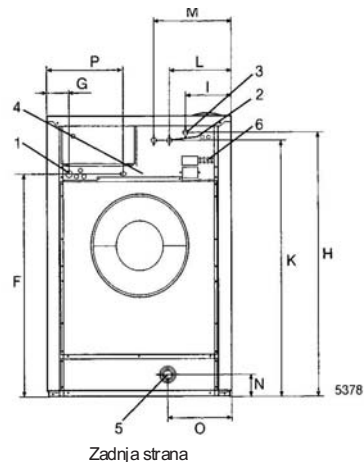

Zadnja strana

Electrolux

ELECTROLUX LAUNDRY SYSTEMS

Адреса: ул. Браќа Минѓови бр.18, Ситара Царица Битола
Адреса: ул. Ајосидол Гусларов 1-а Г.Т.Ц. Бунјаковец Скопје
Тел./Факс: 047/203-900; 203-330; 070/237-108
Тел./Факс: 02/329 8 130; 070/237 198
www.electrolux.com.mk, electrolux@mt.net.mk