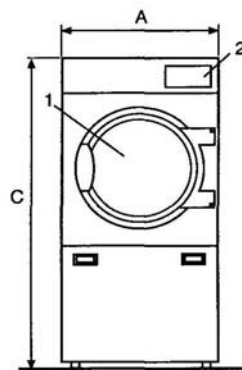

Electrolux Bitola

Ovo je crtez e sopstvenost na Electrolux-Bitola. Bez negovo pismeno odobruvanje istiot nesmee da se prepisuva , umnozuva niti kopira bez soglasnost od Elctroluks vo sprofitno se snosat posledici vo smislana clenovite 163 i 164 od kviviciot zakon R.M. (povreda na avtorsko pravo)

srijeda

Spredaj

Leva stran

Zadnja stran

Lijevo

Električni priključci		T4250	T4350
Grijanje	Napon		
El.	200-240V 3AC 50/60 Hz	kW/A 10,3/35	14,5/50
		kW/A 14,5/50	19,3/63
	400-440V 3NAC 50/60 Hz	kW/A 10,3/16	14,5/25
		kW/A 14,5/25	19,3/35
Plin	230-240V 3AC 50/60 Hz	kW/A 1,1/10	1,1/10
ili	400-440V 3NAC 50/60 Hz	kW/A 1,1/10	1,1/10
para	230V 1AC 50 Hz	kW/A 1,1/10	1,1/10
	120V 1AC 60 Hz	kW/A 1,1/10	1,1/10
Priključci pare, plina i zraka			
Para	ISO 7/1-R	1/2"	1/2"
Pritisak pare	kPa	100-1000	100-1000
Potrošnja pare	kg/h	65	65
Kondenzat	ISO 7/1-R	1/2"	1/2"
Plin	ISO 7/1-R	1/2"	1/2"
Pritisak plina	Zemni plin	Pa 2000	2000
		mbar 20	20
	Propan	Pa 2800-5000	2800-5000
		mbar 28-50	28-50
Odvod zraka		mm Ø200	Ø200
Izbačen zrak	el 9 kW	m³/h 360	-
	el 13,5 kW	600	600
	el 18 kW	-	1000
	plin 13,5 kW	600	-
	plin 21 kW	-	1000
	para	1000	1000
Pad pritiska	el 9 kW	Max. Pa 650	-
	el/plin 13,5 kW	520	520
	el 18kW/plin 21kW/para	270	270
Nivo buke			
Nivo buke u zraku	dB(A)	<70	<70
Emisija grijanja			
% od instalirane snage, max	%	15	15
Transportni podaci			
Težina	neto, kg	161	169
Transportni volumen	karton, m³	1,57	1,92
Dimenzije u mm			
A Širina		790	790

Adresa: ul. Braća Mišžovi br.18, Stijara Carišija Bitola
Adresa: ul. Aйтсјаал Гусларов 1-а Г.Т.Ц. Буњаковец Скопје
Тел./Факс: 047/203-900; 203-330; 070/237-108
Тел./Факс: 02/329 8 130; 070/237 198
www.electroluks.com.mk, electrolux@mt.net.mk