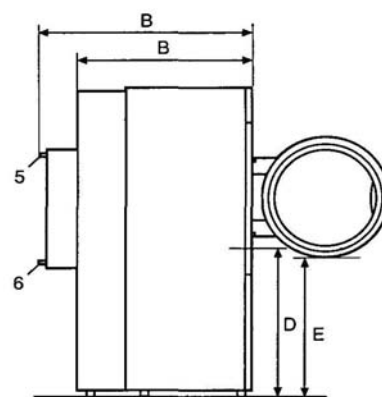

Electrolux Bitola

Ovo je crtez e sopstvenost na Electrolux-Bitola. Bez negovo pismeno odobruvanje istiot nesmee da se prepisuva , umnozuva niti kopira bez soglasnost od Elctroluks vo sprofitno se snosat posledici vo smislana clenovite 163 i 164 od kviviciot zakon R.M. (povreda na avtorsko pravo)

srijeda

Spredaj

Leva stran

Zadnja stran

Lijevo

Električni priključci		T4250	T4350
Grijanje	Napon		
El.	200-240V 3AC 50/60 Hz	kW/A 10,3/35	14,5/50
		kW/A 14,5/50	19,3/63
	400-440V 3NAC 50/60 Hz	kW/A 10,3/16	14,5/25
		kW/A 14,5/25	19,3/35
Plin	230-240V 3AC 50/60 Hz	kW/A 1,1/10	1,1/10
ili	400-440V 3NAC 50/60 Hz	kW/A 1,1/10	1,1/10
para	230V 1AC 50 Hz	kW/A 1,1/10	1,1/10
	120V 1AC 60 Hz	kW/A 1,1/10	1,1/10
Priključci pare, plina i zraka			
Para	ISO 7/1-R	1/2"	1/2"
Pritisak pare	kPa	100-1000	100-1000
Potrošnja pare	kg/h	65	65
Kondenzat	ISO 7/1-R	1/2"	1/2"
Plin	ISO 7/1-R	1/2"	1/2"
Pritisak plina	Zemni plin	Pa 2000	2000
		mbar 20	20
	Propan	Pa 2800-5000	2800-5000
		mbar 28-50	28-50
Odvod zraka		mm Ø200	Ø200
Izbačen zrak	el 9 kW	m³/h 360	-
	el 13,5 kW	600	600
	el 18 kW	-	1000
	plin 13,5 kW	600	-
	plin 21 kW	-	1000
	para	1000	1000
Pad pritiska	el 9 kW	Max. Pa 650	-
	el/plin 13,5 kW	520	520
	el 18kW/plin 21kW/para	270	270
Nivo buke			
Nivo buke u zraku	dB(A)	<70	<70
Emisija grijanja			
% od instalirane snage, max	%	15	15
Transportni podaci			
Težina	neto, kg	161	169
Transportni volumen	karton, m³	1,57	1,92
Dimenzije u mm			
A Širina		790	790

Adresa: ul. Braća Mišžovi br.18, Stijara Carišija Bitola
Adresa: ul. Aйтсјаал Гусларов 1-а Г.Т.Ц. Буњаковец Скопје
Тел./Факс: 047/203-900; 203-330; 070/237-108
Тел./Факс: 02/329 8 130; 070/237 198
www.electroluks.com.mk, electrolux@mt.net.mk