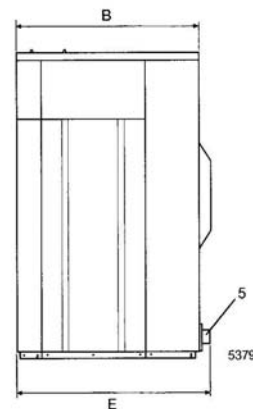

Prednja strana

Desna strana