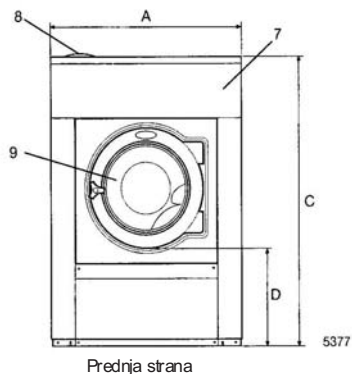

* Drugi naponi su mogući, pogledati upute za instalaciju.