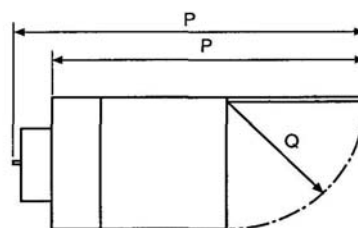

srijeda

Spredaj

Leva stran

Zadnja stran

Lijevo

Električni priključci		T4250	T4350
Grijanje	Napon		
El.	200-240V 3AC 50/60 Hz	kW/A 10,3/35	14,5/50
		kW/A 14,5/50	19,3/63
	400-440V 3NAC 50/60 Hz	kW/A 10,3/16	14,5/25
		kW/A 14,5/25	19,3/35
Plin	230-240V 3AC 50/60 Hz	kW/A 1,1/10	1,1/10
ili	400-440V 3NAC 50/60 Hz	kW/A 1,1/10	1,1/10
para	230V 1AC 50 Hz	kW/A 1,1/10	1,1/10
	120V 1AC 60 Hz	kW/A 1,1/10	1,1/10
Priključci pare, plina i zraka			
Para	ISO 7/1-R	1/2"	1/2"
Pritisak pare	kPa	100-1000	100-1000
Potrošnja pare	kg/h	65	65
Kondenzat	ISO 7/1-R	1/2"	1/2"
Plin	ISO 7/1-R	1/2"	1/2"
Pritisak plina	Zemni plin	Pa 2000	2000
		mbar 20	20
	Propan	Pa 2800-5000	2800-5000
		mbar 28-50	28-50
Odvod zraka		mm Ø200	Ø200
Izbačen zrak	el 9 kW	m³/h 360	-
	el 13,5 kW	600	600
	el 18 kW	-	1000
	plin 13,5 kW	600	-
	plin 21 kW	-	1000
	para	1000	1000
Pad pritiska	el 9 kW	Max. Pa 650	-
	el/plin 13,5 kW	520	520
	el 18kW/plin 21kW/para	270	270
Nivo buke			
Nivo buke u zraku	dB(A)	<70	<70
Emisija grijanja			
% od instalirane snage, max	%	15	15
Transportni podaci			
Težina	neto, kg	161	169
Transportni volumen	karton, m³	1,57	1,92
Dimenzije u mm			
A Širina		790	790