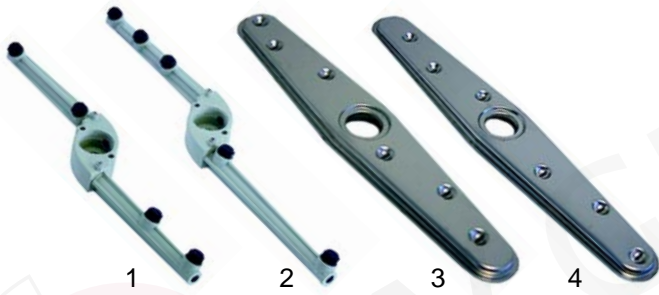

Item	Order	Description	Model	OEM
1	512228	rinse arm/ lower	C3	21863
2	512229	rinse arm/ lower	C4	21864
3	512003	wash arm/ lower	C3	17974
4	512004	wash arm/ lower		17975