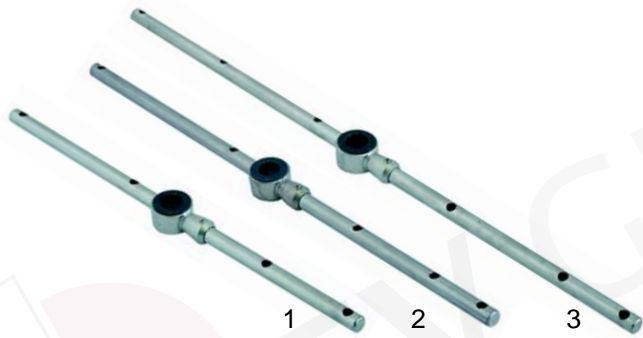

Item	Order	Description	Model	OEM
1	512270	rinse arm/ upper/ lower	STS43, DP35	34385
2	512271	rinse arm/ upper/ lower	STS48, DP40	34386
3	512272	rinse arm/ upper/ lower	STS53/ 60, DP45/ 50	34387