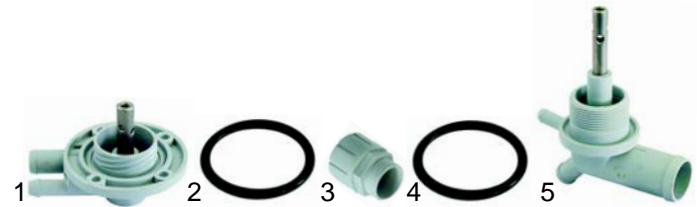

Item	Order	Description	Model	OEM
1	512266	wash arm support/ upper		H190209
2	512267	O-ring		H200820
3	512268	wash arm support/ lower	C43/ 48 (2 series), SP35/ 40	H191083
4	512267	O-ring		H200820
5	512269	support		H190223

Item	Order	Description	Model	OEM
1	512079	rinse jet		29695
2	512060	end cap		25111
3	512304	outer jet	C3/ C4	25136
4	512094	jet		22155
5	512083	jet holder		31314
6	512084	support		31313