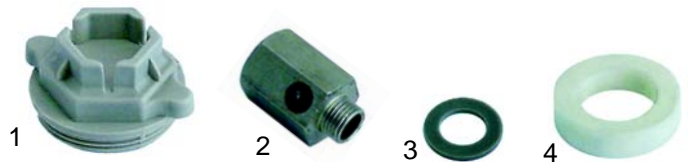

Item	Order	Description	Model	OEM
1	512244	wash arm nut		32359
2	512238	rinse arm spindle		17917
3	512041	shim 43/ 48	STS43/ 48/ 53/ 60	25122
4	512277	shim 53/ 60		33858