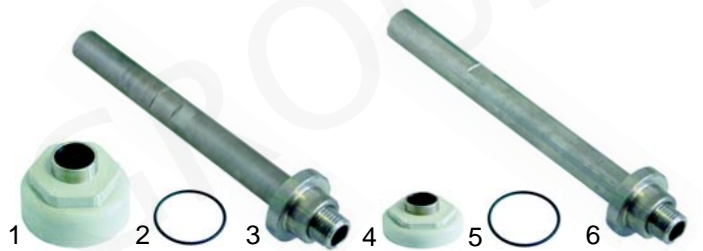

Item	Order	Description	Model	OEM
1	512247	wash arm support/ lower		32981
2	512056	O-ring	APS43/ 48/ 53, APSE43/ 48/ 53	32310
3	512248	rinse arm		17913
4	512249	wash arm support/ lower		32357
5	512056	O-ring	APS60, APSE60	32310
6	512250	rinse arm		17938