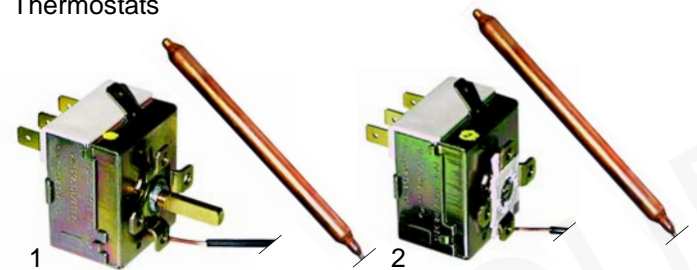

Thermostats

Item	Order	Description	Model	OEM
1	390192	30 - 90 °C	APS_, APSE_, C_, CM_, NK_, E_, STS_, DP_, TS_, UNI_, R/ C, ED550, ED650E/ S	25417
2	390193	56 °C	C3/ 4, CM_, NK_, T6/ 80, TS_, UNI_, R/ C, STS53/ 60, DP45/ 50	25421