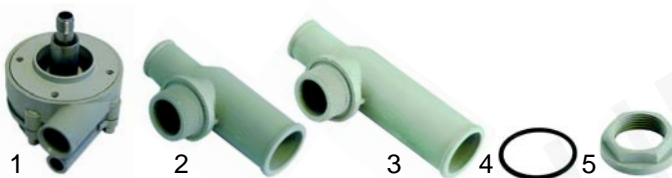

Item	Order	Description	Model	OEM
1	512051	turbo-housing, compl./ lower (wash and rinse)	TS43 - 60, UNI43 - 60, INDY43 - 60	21035
2	512309	T-fitting	TS43	31244
2	512310	T-fitting	TS48, UNI43/ 48, INDY43/ 48	30434
3	512311	T-fitting	TS53/ 60, UNI53/ 60, INDY53/ 60	30435
4	512312	gasket		31639
5	512313	nut		30436