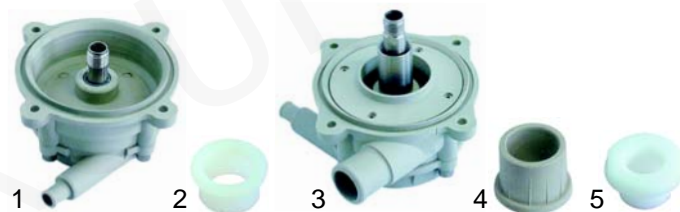

Item	Order	Description	Model	OEM
1	512305	turbo/ housing, compl.	TS43/ 48 upper	21704
2	512047	bush		30402
3	512306	turbo/ housing, compl.	TS53/ 60 upper	21602
4	512307	bush		30483
5	512052	screw		17565