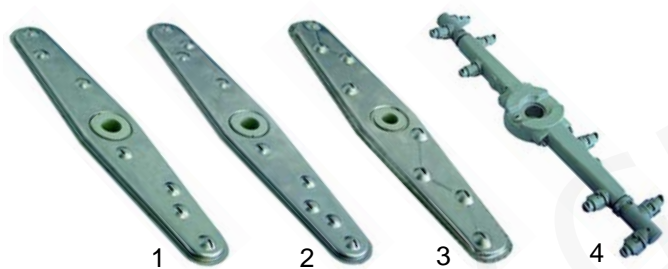

Item	Order	Description	Model	OEM
1	512300	wash arm/ lower	INDY43	21036
2	512298	wash arm/ lower	INDY48	21290
3	512299	wash arm/ lower	INDY53	21059
4	512015	wash arm/ lower	INDY60	21279