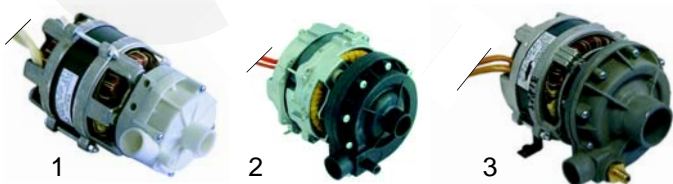

Pumps

Item	Order	Description	Model	OEM
1	500019	0,3 HP, 230V	C35, C43/ 48, CR43/ 48	34194
2	500538	0,25 HP, 230V	NK43, E36/ 40/ 43, CM43	25311 31654
3	500125	0,33 HP, 230V		31823