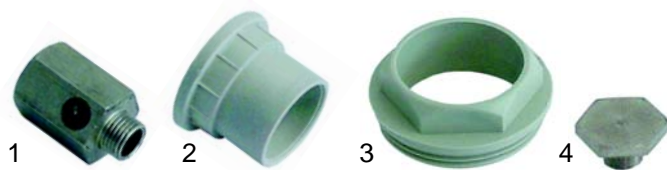

Item	Order	Description	Model	OEM
1	512238	rinse arm spindle		17917
2	512239	bush	APS43/ 48/ 53, APSE43/ 48/ 53	32358
3	512240	bush (rinse arm)		32282
4	512241	screw		17920