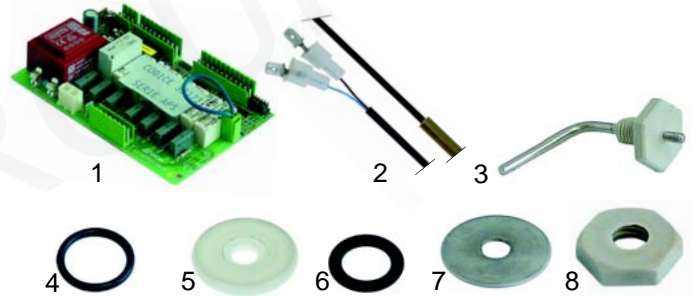

Item	Order	Description	Model	OEM
1	400951	p.c.b.		33173
2	379908	NTC-sensor		33174
3	361385	level sensor		32311
4	512086	gasket	APSE_	29670
5	512378	cap		33835
6	510761	O-ring		25239
7	512379	disc		33836
8	512377	nut		27155