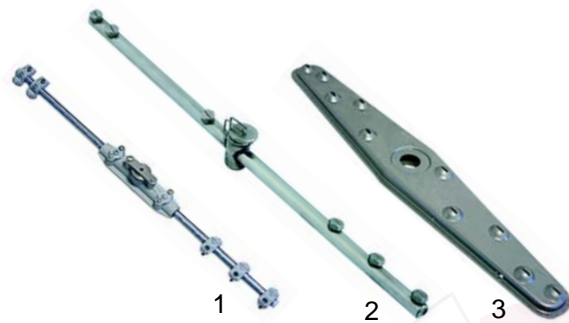

Item	Order	Description	Model	OEM
1	510272	rinse arm	ED550/ 95, ED650E,	33479
2	512325	rinse arm	ED650S, CA90,	33892
3	512002	wash arm	CA120	17085