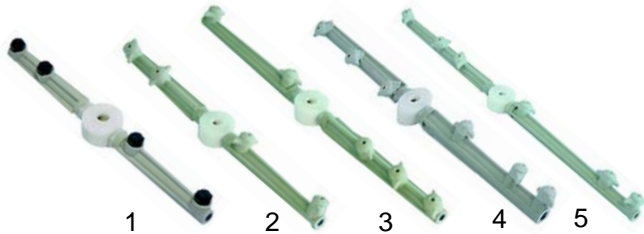

Item	Order	Description	Model	OEM
1	512013	rinse arm	T3/ 80 upper	20095
2	512284	rinse arm	T3/ 80 lower, T4/ 80 upper	20096
3	512285	rinse arm	T4/ 80 lower, T5/ 80 upper	20097
4	512208	rinse arm	T5/ 80 lower, T6/ 80 upper	20098
5	512161	rinse arm	T6/ 80 lower	20099
-	n.l.a.	wash arm/lower	T3/ 80	20112 16099
-	n.l.a.	wash arm/lower	T4/ 80	20113 16100
-	n.l.a.	wash arm/lower	T5/ 80	20114 16101
-	n.l.a.	wash arm/lower	T6/ 80	20115 16102