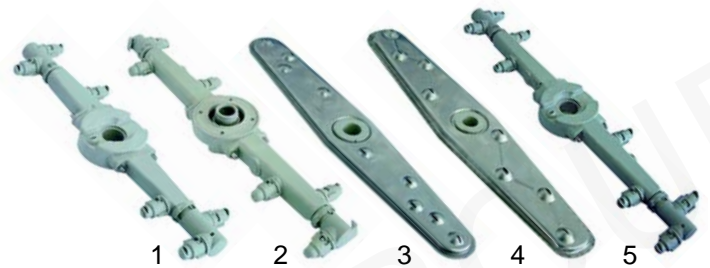

Item	Order	Description	Model	OEM
1	512297	wash arm/ upper	TS53, INDY53	21060
2	512016	wash arm/ upper	TS60, INDY60	21298
3	512298	wash arm/ lower	TS43/ 48	21290
4	512299	wash arm/ lower	TS53	21059
5	512015	wash arm/ lower	TS60	21279