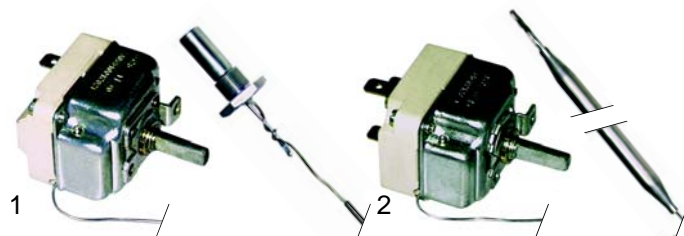

Thermostats

Item	Order	Description	OEM
1	390065	30 - 90 °C	843625
2	390040	30 - 90 °C	843601