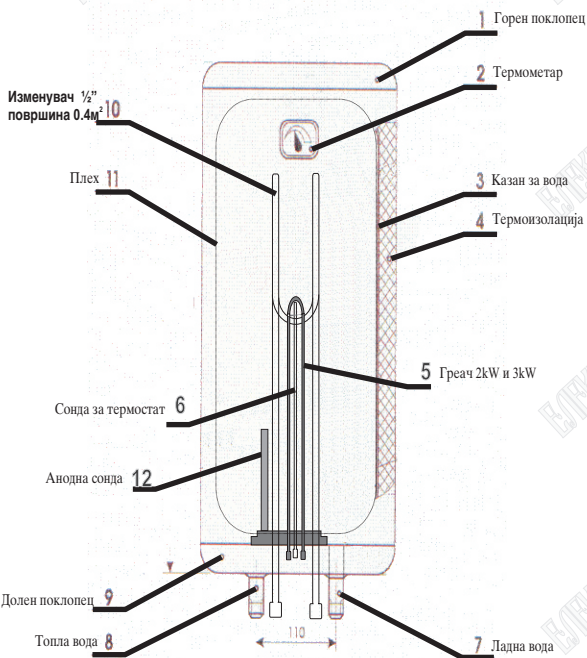

H	F	KW	LIT
EKO - B 120	80	125/6/8	3/4	120
EKO - B 80	60	125/6/8	3	80
EKO - B 50	40	125/6/8	2	50