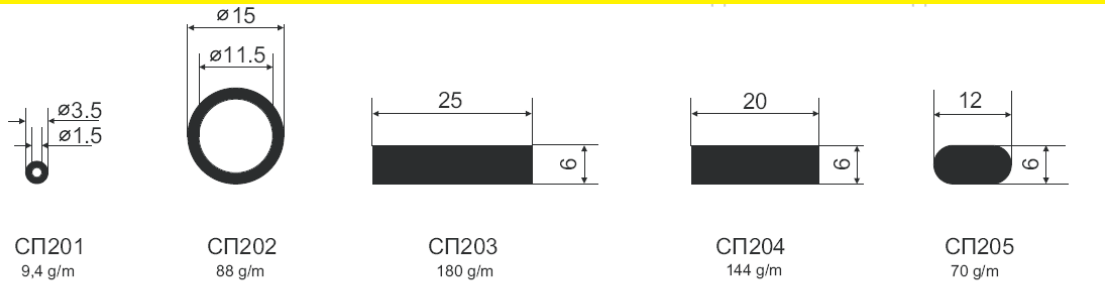

СП201 9,4 g/m      СП202 88 g/m      СП203 180 g/m      СП204 144 g/m      СП205 70 g/m  
[www.electrolux.com.mk](http://www.electrolux.com.mk)

СП212 900 g/m      СП213 26 g/m      СП214 68 g/m      СП215 74 g/m      СП216 41 g/m  
[www.electrolux.com.mk](http://www.electrolux.com.mk)