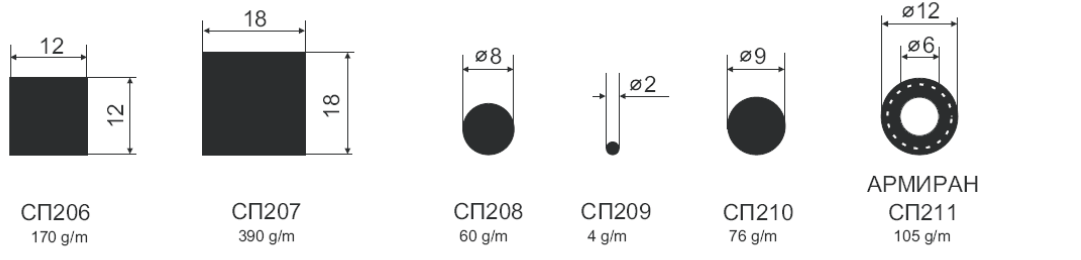

СП201 9,4 g/m      СП202 88 g/m      СП203 180 g/m      СП204 144 g/m      СП205 70 g/m  
[www.electrolux.com.mk](http://www.electrolux.com.mk)

СП212 900 g/m      СП213 26 g/m      СП214 68 g/m      СП215 74 g/m      СП216 41 g/m  
[www.electrolux.com.mk](http://www.electrolux.com.mk)