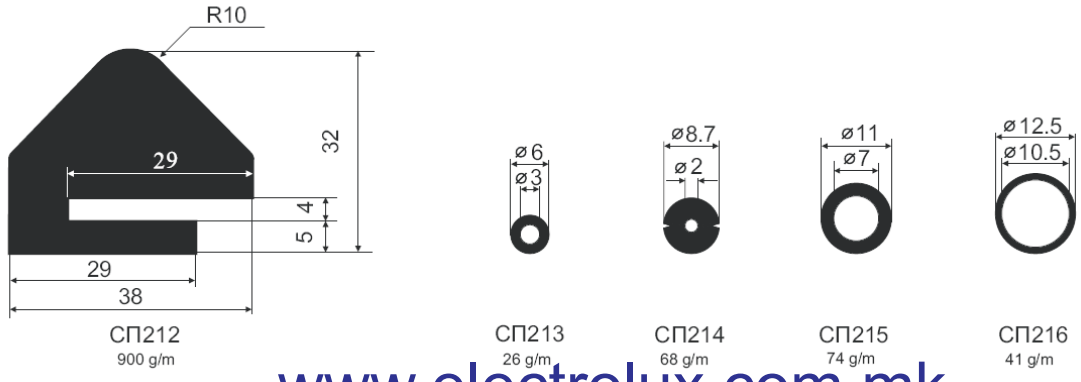

СП201 9,4 g/m      СП202 88 g/m      СП203 180 g/m      СП204 144 g/m      СП205 70 g/m  
[www.electrolux.com.mk](http://www.electrolux.com.mk)

СП212 900 g/m      СП213 26 g/m      СП214 68 g/m      СП215 74 g/m      СП216 41 g/m  
[www.electrolux.com.mk](http://www.electrolux.com.mk)