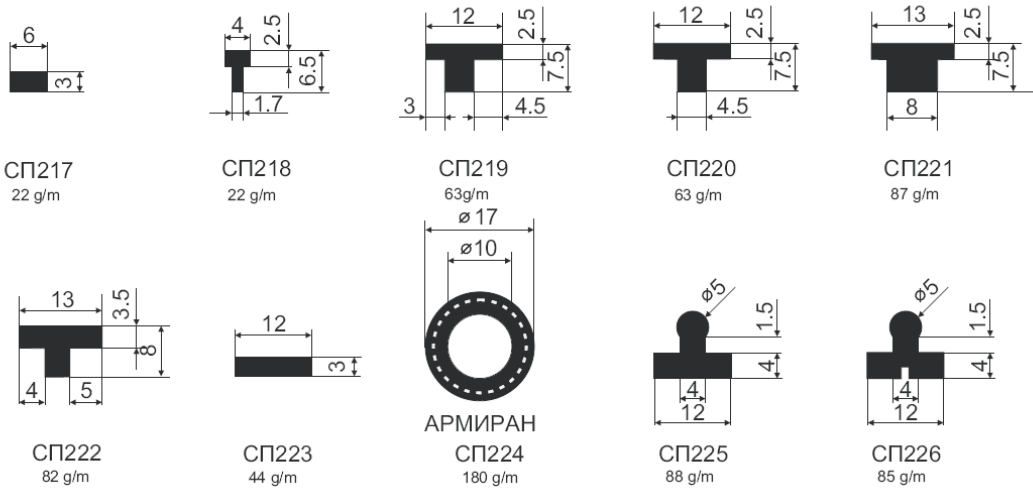

СП201 9,4 g/m      СП202 88 g/m      СП203 180 g/m      СП204 144 g/m      СП205 70 g/m  
[www.electrolux.com.mk](http://www.electrolux.com.mk)

СП212 900 g/m      СП213 26 g/m      СП214 68 g/m      СП215 74 g/m      СП216 41 g/m  
[www.electrolux.com.mk](http://www.electrolux.com.mk)