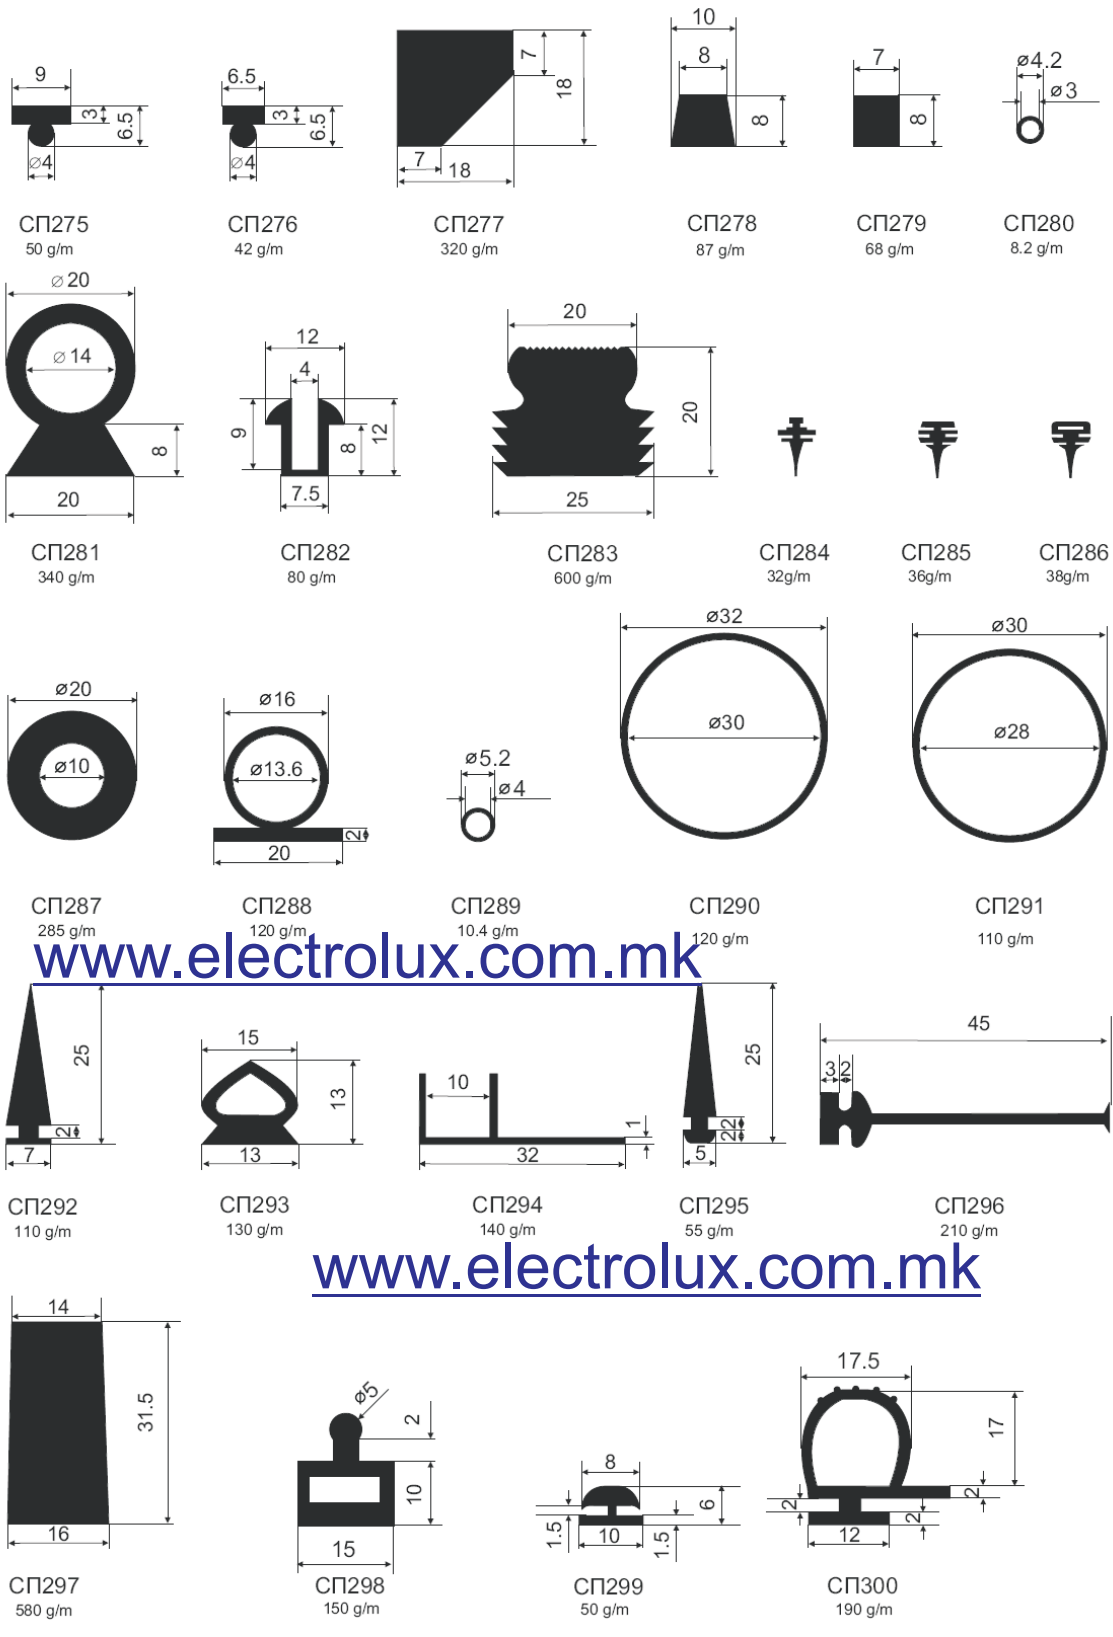

Ovaj crtez e sopstvenost na Electrolux-Bifala.Bez negovo pismeno odobruvanje isfot nesmee da se prepisiva ,umnozava niti kopira bez soglasnost od Electroluks vo sproitno se snosat posledici vo smislana clenovite 163 i 164 od kivičniot zakon R.M. (povređa na avtastko pravo)

www.electrolux.com.mk

www.electrolux.com.mk

Adresa: ul.Braka Mingovi 18, 7000 Bitola; tel: 047/203-330 ,203 900ul.A.Guslarot.1a 02/329 8 130 Skopje
www.electrolux.com.mk www.elektroluks.com.mk e-mail: elek-palenzo@mt.net.mk