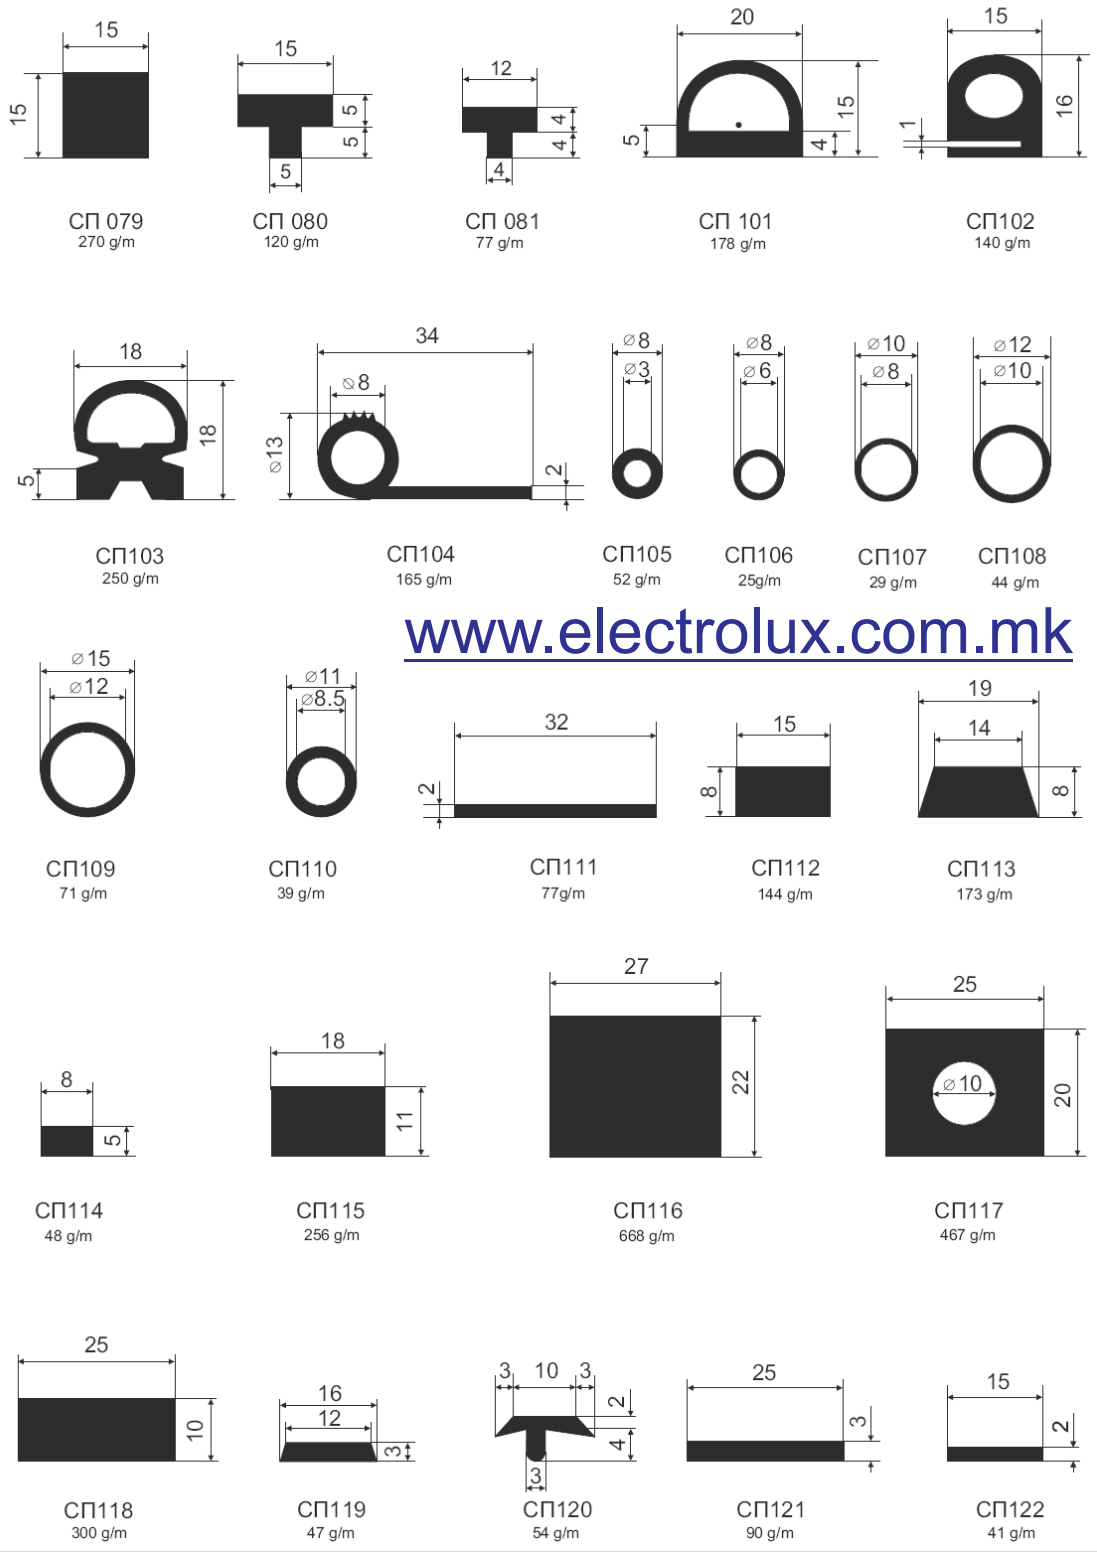

Adresa: ul.Braka Mingovi 18, 7000 Bitola; tel: 047/203-330 ,203 900ul.A.Guslarot.1a 02/329 8 130 Skopje  
www.electrolux.com.mk www.elektroluks.com.mk e-mail: elek-palenzo@mt.net.mk

Ovaj crtez e sopstvenost na Electrolux-Bifala.Bez negovo pismeno odobruvanje isliof nesmee da se prepisiva ,umnozava niti kopira bez soglasnost od Electroluks vo sproitno se snosat posledici vo smislana clenovite 163 i 164 od kivičniot zakon R.M. (povređa na avtastko pravo)