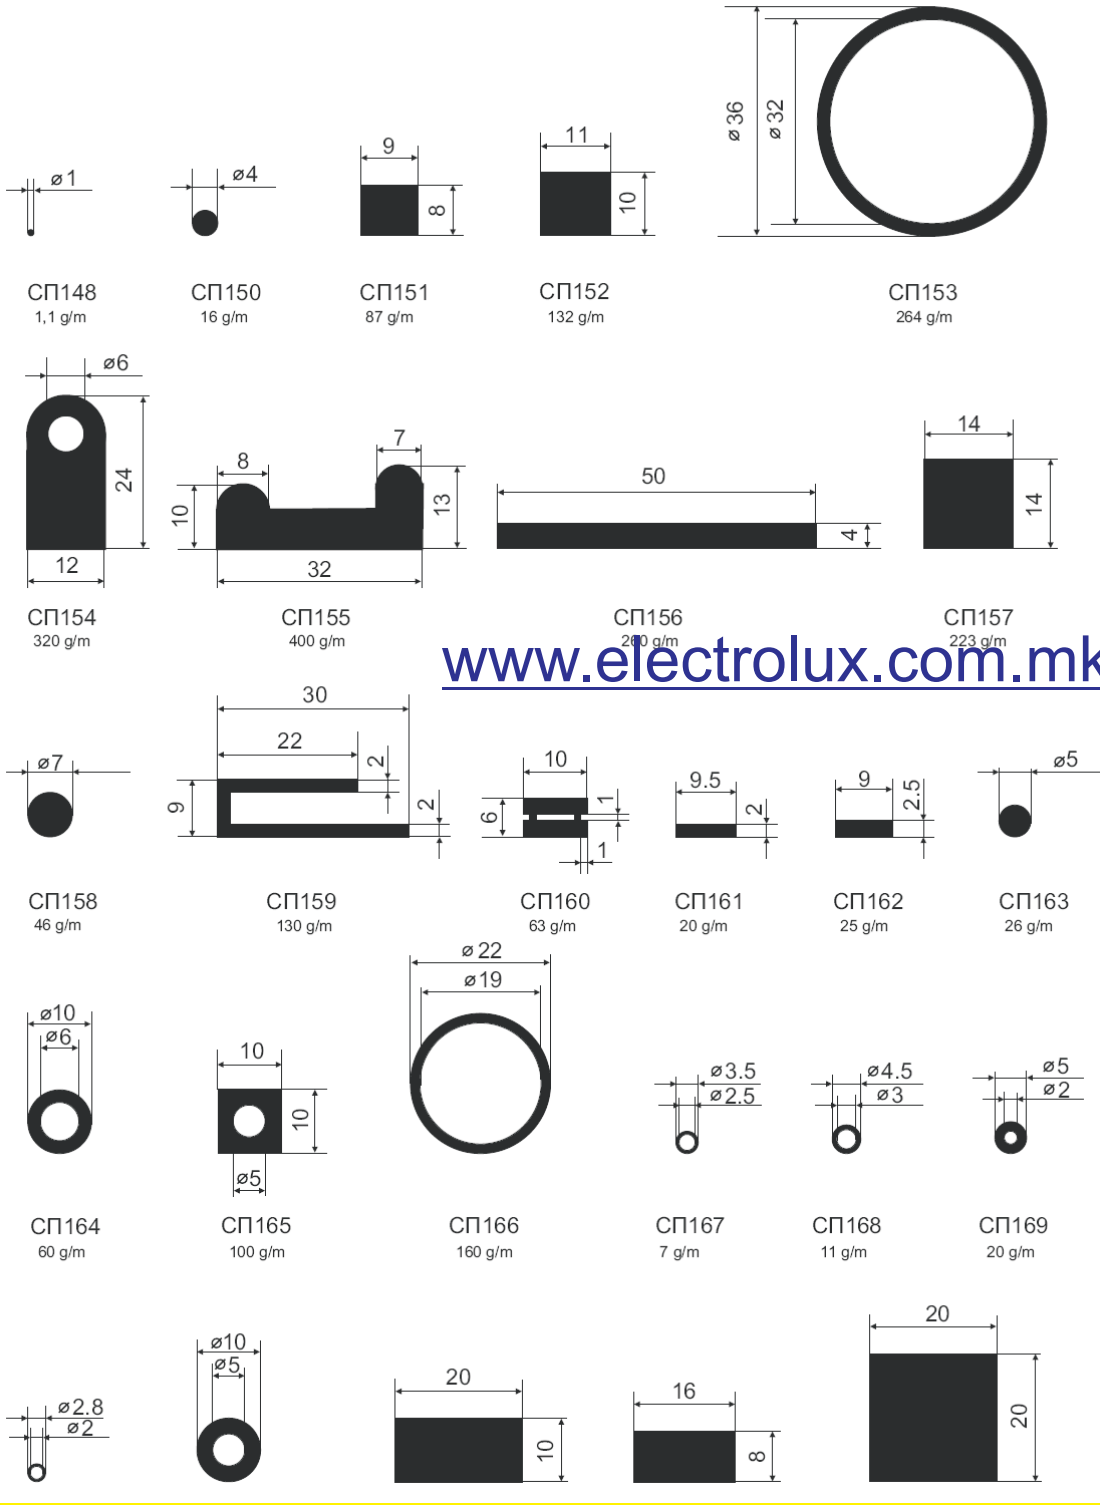

Ovo je slika i sopstvenost na Electrolux-Bitola. Bez njegovo pismeno odobranje iskoristiti nesme da se prepisuje, umnozava niti kopira bez saglasnost od Electroluks u skladu sa zakonom R.M. (povreda na autorsko pravo)

www.electrolux.com.mk

Electroluks is registered trademark of Elektroluks companies in Macedonia and other countries

Adresa: ul.Braka Mingovi 18, 7000 Bitola; tel: 047/203-330 ,203 900ul.A.Guslarot.1a 02/329 8 130 Skopje
www.electrolux.com.mk www.elektroluks.com.mk e-mail: elek-palenzo@mt.net.mk