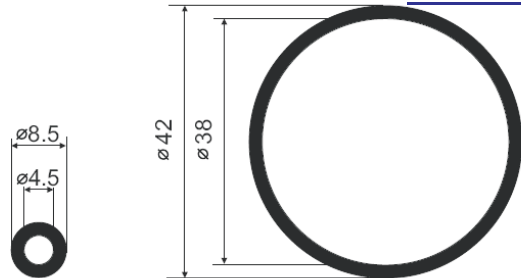

CP140  
8.5 g/m

CP141  
180 g/m

CP142  
438 g/m

[www.electrolux.com.mk](http://www.electrolux.com.mk)

CP143  
52 g/m

CP144  
300 g/m

CP145  
34 g/m

CP147  
50 g/m