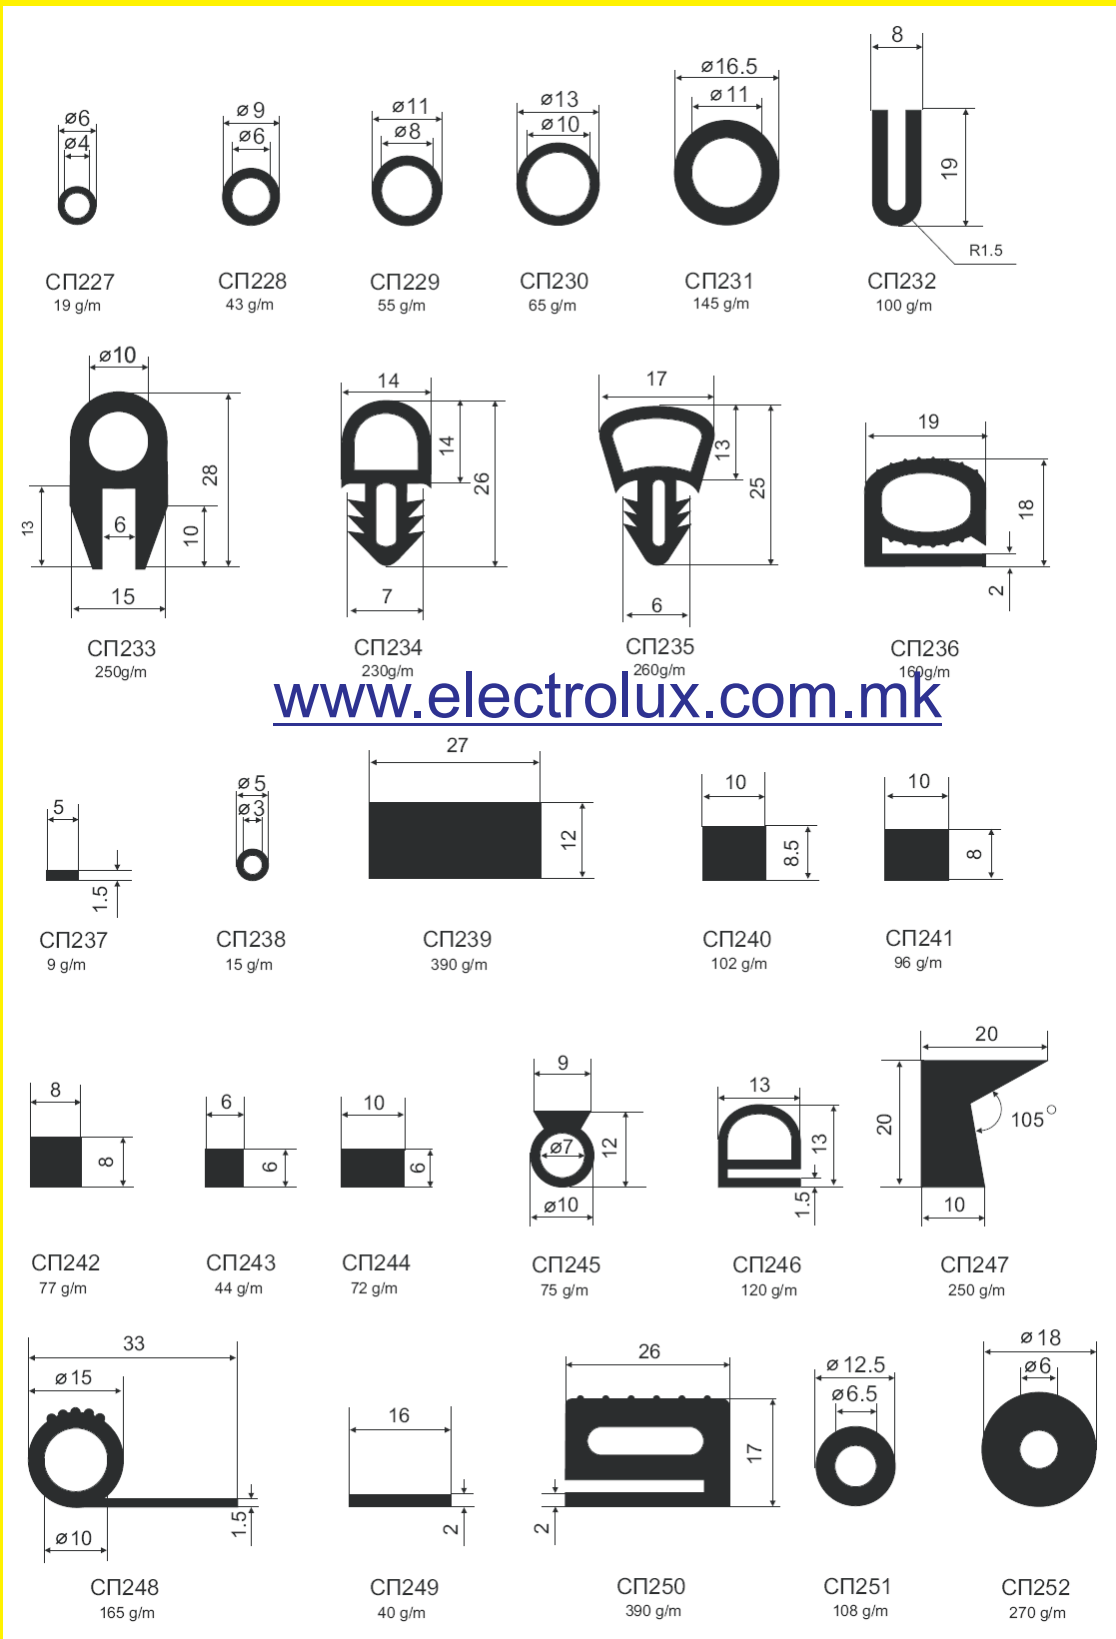

Ovaj crtez e sopstvenost na Electrolux-Bifala.Bez negovo pismeno odobruvanje islot nesmee da se prepisiva ,umnozava niti kopira bez soglasnost od Electroluks vo sproitno se snosat posledici vo smistana clenovite 163 i 164 od kivičniot zakon R.M. (povređa na avtastko pravo)

www.electrolux.com.mk

Electroluks is registered trademark of Elektroluks companies in Macedonia and other countries

Adresa: ul.Braka Mingovi 18, 7000 Bitola; tel: 047/203-330 ,203 900ul.A.Guslarot.1a 02/329 8 130 Skopje
www.electrolux.com.mk www.elektroluks.com.mk e-mail: elek-palenzo@mt.net.mk